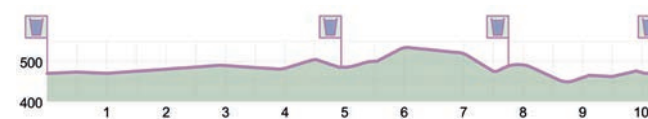

Anmeldung

Online Anmeldung unter www.runningday.ch
Anmeldeschluss: Mittwoch 11. März 2020
Nachmeldungen sind bis 1 h vor Start möglich, Nachmeldegebühr für Kurzstrecken Fr. 3.-, für Hauptstrecke, 5-km-Lauf und Walking Fr. 5.-

Allgemeine Bestimmungen

Mit deiner Anmeldung gibst du dein Einverständnis zum Wettkampfbeglemt, welches bei der Startnummernausgabe und im Internet unter www.runningday.ch zu finden ist.

Auskunft

Selina Resegatti, 079 586 83 43, runningday@sdiemberg.ch

Teamlauf

Über die 5-km-Strecke kann auch als Team gestartet werden (Sie + Er, Firmen, Vereine etc.). Ein Team besteht aus mind. 2 Personen. Es wird gemeinsam gestartet, Preise nach Durchschnittszeit und nach Teamgrösse (max. 1 Preis pro Team). Die Teilnehmer werden auch in den jeweiligen Einzelkategorien rangiert.

Streckenrekord 10,4 km

Annina Berri, fischli-bike.ch: 38.03 (2008)
Adrian Marti, Donnschtig-Hüpfen: 33.36 (2013)
Bei einem neuen Streckenrekord gewinnen Sie Fr. 100.- in bar.

Liveübertragung auf YouTube

Wenn möglich wird bei guter Witterung das Hauptrennen sowie der 5-km-Lauf auf unserem YouTube Channel live übertragen. Der zugehörige Link befindet sich zu gegebener Zeit auf unserer Website.

Finisherpreis

Alle Teilnehmer erhalten einen Finisherpreis. In der Muki/Vaki Kategorie erhält nur das Kind einen Preis.

Kleeblatt-Laufcup

Der RunningDay ist eine von 5 Veranstaltungen, die zur Wertung des Kleeblatt-Laufcups zählen. Wer an 3 Veranstaltungen teilnimmt, kommt in die Gesamtwertung mit sehr attraktiven Preisen. Weitere Informationen unter www.kleeblatt-laufcup.ch

Kategorienpatronate