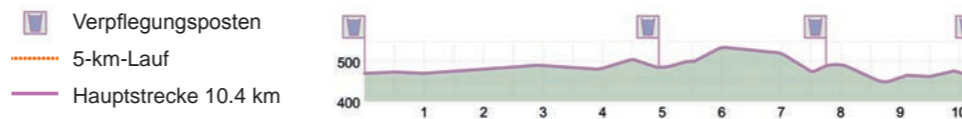

Auskunft

Selina Resegatti, 079 586 83 43, runningday@sdiemberg.ch

Swiss Masters Laufcup

Der RunningDay zählt zum Swiss Masters Laufcup 2019, dem einzigen landesweit organisierten Laufcup. Von 18 über die ganze Schweiz verteilten Läufen werden die besten Resultate von 6 Wettkämpfen gewertet. Weitere Informationen unter www.srun.ch

Kleeblatt-Laufcup

Der RunningDay ist eine von 5 Veranstaltungen, die zur Wertung des Kleeblatt-Laufcups zählen. Wer an 3 Veranstaltungen teilnimmt, kommt in die Gesamtwertung mit sehr attraktiven Preisen. Weitere Informationen unter www.kleeblatt-laufcup.ch

Teamlauf

Über die 5-km-Strecke kann auch als Team gestartet werden (Sie + Er, Firmen, Vereine etc.). Ein Team besteht aus mind. 2 Personen. Es wird gemeinsam gestartet, Preise nach Durchschnittszeit und nach Teamgrösse (max. 1 Preis pro Team). Die Teilnehmer werden auch in den jeweiligen Einzelkategorien rangiert.

Startnummernausgabe, Garderoben, Rangverkündigung

Die Startnummernausgabe, Nachmeldung sowie Rangverkündigung befindet sich im Dorftreff. Hier befinden sich auch Garderoben, Toiletten und eine Festwirtschaft. Der Weg zum Start/Ziel-Bereich ist gut beschildert. Auch im Start/Ziel-Bereich befinden sich Toiletten und eine weitere Festwirtschaft.

Anreise

Benutze nach Möglichkeit die öffentlichen Verkehrsmittel. Zieladresse: Dorftreff Eschenbach (Rapperswilerstr. 18, Eschenbach SG). Es besteht nur eine beschränkte Anzahl von Parkplätzen.

Streckenrekord 10,4 km

Annina Berri, fischli-bike.ch: 38.03 (2008)
Adrian Marti, Donnschtig-Hüpfen: 33.36 (2013)
Bei einem neuen Streckenrekord gewinnen Sie Fr. 100.- in bar.

Liveübertragung auf YouTube

Wenn möglich wird bei guter Witterung das Hauptrennen sowie der 5-km-Lauf auf unserem YouTube Channel live übertragen. Der zugehörige Link befindet sich zu gegebener Zeit auf unserer Website.

Kategorienpatronate